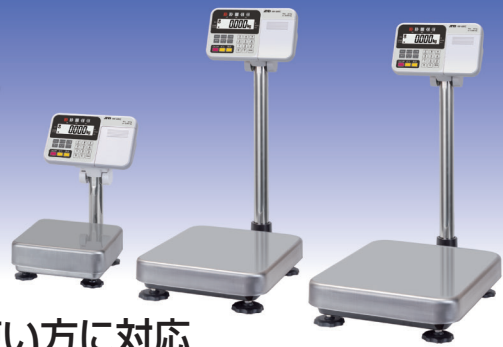

テンキー付き

※ 上限値・下限値をコマンドで入力も可能

ベストセラーHW/HVシリーズの良いところをそのまま継続

選べる

全14モデル 豊富なラインナップ(10kg～220kgまで)

- ・高精度 HW-C／ベーシックHV-C×プリンタ内蔵モデル(HW/HV-CP)
- ・電源:ACアダプタ(付属)/単一乾電池電池×4本(HW-C/HV-C)

洗える

安心の計量部 防塵・防水等級 IP65(表示部用ビニール保護カバー付属)

見やすい

- 表示部の首振り機能
- ・縦向き=上向き4段階調整可能
 - ・横向き=ポールごと横向きに設定が可能(ひょう量60kg以上のモデル)

防塵・防水 デジタル台はかり **ウォーターストロング**
HW-C/HV-C シリーズ

物流現場・出荷管理 / 生産ライン... 様々な使い方に対応

物流現場

計量皿は頑丈で錆びにくいステンレス(SUS430)製/取り外して洗浄する事も可能
 首ふり機能:縦方向に4段階、横向き設定が可能※1 ↔ 大きなものを計量する時に便利
 表示部の分離可能(別売品:壁掛け金具/延長ケーブルもご用意)

※1 ひょう量60kg以上のモデル

出荷管理

加算・累計機能 : 複数の計量結果を加算~最後に合計値表示
 個数計機能 : ネジやワッシャーなどの個数カウントが可能

生産ライン

様々なコマンド対応 : 計量値要求/風袋引き
 風袋引き数値入力/コンパレータの上下限值要求&入力も可能

HW-C

モデル	HW-10KC(CP)	HW-60KC(CP)	HW-100KC(CP)	HW-200KC(CP)
ひょう量	10kg	60kg	100kg	220kg
最小表示(kg単位表示)	0.001kg	0.005kg	0.01kg	0.02kg
最大計数値	100,000個	120,000個	100,000個	110,000個
計量皿寸法(W×Dmm)	250×250	330×424	390×530	
本体質量	約7kg	約11kg	約17kg	
標準付属品	取扱説明書、ACアダプタTB266 (-C) / TB269 (-CP)、表示部ビニールカバー			
標準価格(税抜) HW-C	¥84,800	¥89,800	¥94,800	
HW-CP	¥132,800	¥137,800	¥142,800	
JANコード HW-C	4981046135023	4981046135030	4981046135047	4981046135054
HW-CP	4981046135092	4981046135108	4981046135115	4981046135122

HV-C

モデル	HV-15KC(CP)			HV-60KC(CP)			HV-200KC(CP)		
ひょう量	3kg	6kg	15kg	15kg	30kg	60kg	60kg	150kg	220kg
最小表示(kg単位表示)	0.001kg	0.002kg	0.005kg	0.005kg	0.01kg	0.02kg	0.02kg	0.05kg	0.1kg
最大計数値	150,000個			120,000個			110,000個		
計量皿寸法(W×Dmm)	250×250			330×424			390×530		
本体質量	約7kg			約11kg			約17kg		
標準付属品	取扱説明書、ACアダプタTB266 (-C) / TB269 (-CP)、表示部ビニールカバー								
標準価格(税抜) HV-C	¥74,800			¥79,800			¥84,800		
HV-CP	¥122,800			¥127,800			¥138,000		
JANコード HV-C	4981046134996			4981046135009			4981046135016		
HV-CP	4981046135061			4981046135078			4981046135085		