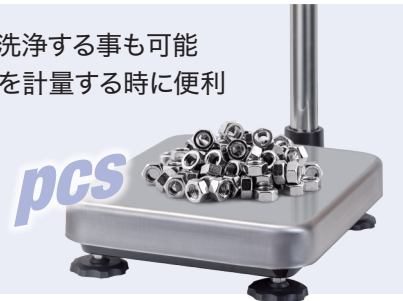

出荷管理

加算・累計機能 : 複数の計量結果を加算~最後に合計値表示
個数計機能 : ネジやワッシャーなどの個数カウントが可能

生産ライン

様々なコマンド対応 : 計量値要求/風袋引き
風袋引き数値入力/コンパレータの上下限值要求&入力も可能

HW-C

モデル	HW-10KC(CP)	HW-60KC(CP)	HW-100KC(CP)	HW-200KC(CP)
ひょう量	10kg	60kg	100kg	220kg
最小表示(kg単位表示)	0.001kg	0.005kg	0.01kg	0.02kg
最大計数値	100,000個	120,000個	100,000個	110,000個
計量皿寸法(W×Dmm)	250×250	330×424	390×530	
本体質量	約7kg	約11kg	約17kg	
標準付属品	取扱説明書、ACアダプタTB266 (-C) / TB269 (-CP)、表示部ビニールカバー			
標準価格(税抜) HW-C	¥84,800	¥89,800	¥94,800	
HW-CP	¥132,800	¥137,800	¥142,800	
JANコード HW-C	4981046135023	4981046135030	4981046135047	4981046135054
HW-CP	4981046135092	4981046135108	4981046135115	4981046135122

HV-C

モデル	HV-15KC(CP)			HV-60KC(CP)			HV-200KC(CP)		
ひょう量	3kg	6kg	15kg	15kg	30kg	60kg	60kg	150kg	220kg
最小表示(kg単位表示)	0.001kg	0.002kg	0.005kg	0.005kg	0.01kg	0.02kg	0.02kg	0.05kg	0.1kg
最大計数値	150,000個			120,000個			110,000個		
計量皿寸法(W×Dmm)	250×250			330×424			390×530		
本体質量	約7kg			約11kg			約17kg		
標準付属品	取扱説明書、ACアダプタTB266 (-C) / TB269 (-CP)、表示部ビニールカバー								
標準価格(税抜) HV-C	¥74,800			¥79,800			¥84,800		
HV-CP	¥122,800			¥127,800			¥138,000		
JANコード HV-C	4981046134996			4981046135009			4981046135016		
HV-CP	4981046135061			4981046135078			4981046135085		

材質

計量皿: SUS430 / 表示部: ABS / ポール部: SUS304
ポール付け根部: ADC12 (アルミダイカスト・M/Lサイズのみ)
※ Sサイズはポール一体型

別売品

HVW-02CBJA USB出力(相互方向)※ ¥9,000(税抜)
HVW-03CJA RS-232C出力 ¥8,000(税抜)
HVW-04CJA コンパレータ・リレー出力/プザー・接点入力 ¥15,000(税抜)
HVW-08C 延長ケーブル(5m) ¥25,000(税抜)
HVW-11C 壁掛け金具 ¥10,000(税抜)
AXP-3003217D 表示部保護カバー ¥700(税抜)
※市販のUSBケーブルABタイプが別途必要です

株式会社 **エーアンド・デイ**
本社: 〒170-0013 東京都豊島区東池袋3丁目23番14号
TEL.03-5391-6128(直) FAX.03-5391-6129
■ 札幌出張所 TEL.011-251-2753(代) FAX.011-251-2759
■ 仙台出張所 TEL.022-211-8051(代) FAX.022-211-8052
■ 宇都宮営業所 TEL.028-610-0377(代) FAX.028-633-2166
■ 東京北営業所 TEL.048-592-3111(代) FAX.048-592-3117
■ 東京南営業所 TEL.045-476-5231(代) FAX.045-476-5232
■ 静岡営業所 TEL.054-286-2880(代) FAX.054-286-2955
■ 名古屋営業所 TEL.052-726-8760(代) FAX.052-726-8769
■ 大阪営業所 TEL.06-7668-3900(代) FAX.06-7668-3901
■ 広島営業所 TEL.082-233-0611(代) FAX.082-233-7058
■ 福岡営業所 TEL.092-441-6715(代) FAX.092-411-2815

<http://www.aandd.co.jp>

安全上のご注意

●ご使用の際は取扱説明書をよくお読みの上、正しくお使いください。